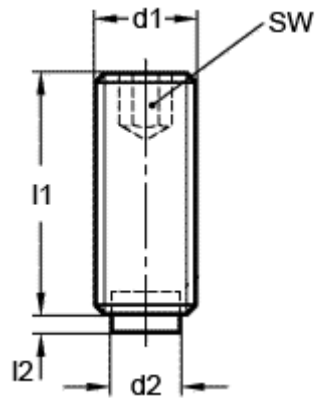

Varenummer: 20930619
Beskrivelse: E+G Gevinstift
GN 913.3-M6-20-MS

Mål

d1 = M6
d2 = 4.0
l1 = 20
l2 = 1.0
SW = 3.0